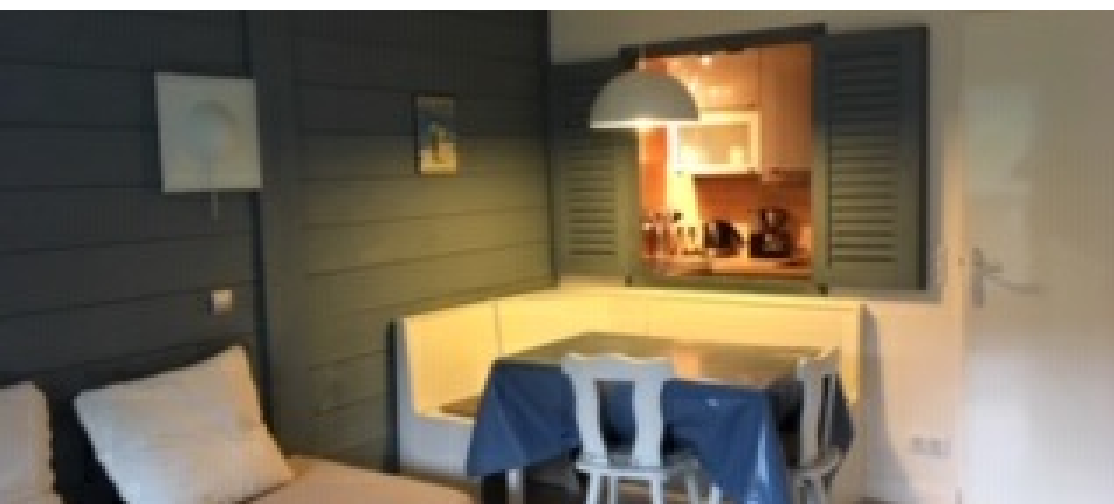

41

m2

Val Thorens, Résidence l'Olympic n°815 Appartement 2 pièces 6 personnes, 41 m², 8^{ème} étage, Exposition Sud, Vue montagne, Commerces à proximité, skis aux pieds Label qualité hébergement : 2 Flocons Argent

- ensoleillé, avec balcon surplombant les pistes du slalom, sans vis à vis
- au dernier étage (8^{ème}), très calme
- Cuisine: 2 plaques vitrocéramiques, four combiné, lave-vaisselle, réfrigérateur, conservateur 3*, cafetière électrique, bouilloire, grille-pain, appareil à raclette
- Séjour : 2 banquettes 80cm Télévision écran plat, lecteur DVD, grand salon exposé sud
- Chambre : 2 lits simples 80cm 1 lit double superposé 140cm
- Salle de bains : lavabo, douche, sèche-cheveux, sèche-serviette électrique WC séparé
- Equipement de confort : local à skis et à chaussures
- Prestations supplémentaires : matériel bébé (gratuit)