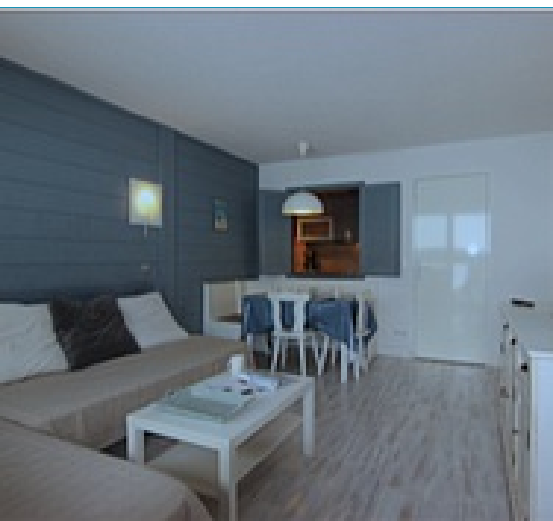

41

m2

Val Thorens, Résidence l'Olympic n°815 Appartement 2 pièces 6 personnes, 41 m², 8^{ème} étage, Exposition Sud, Vue montagne, Commerces à proximité, skis aux pieds Label qualité hébergement : 2 Flocons Argent

- ensoleillé, avec balcon surplombant les pistes du slalom, sans vis à vis
- au dernier étage (8^{ème}), très calme
- Cuisine: 2 plaques vitrocéramiques, four combiné, lave-vaisselle, réfrigérateur, conservateur 3*, cafetière électrique, bouilloire, grille-pain, appareil à raclette
- Séjour : 2 banquettes 80cm Télévision écran plat, lecteur DVD, grand salon exposé sud
- Chambre : 2 lits simples 80cm 1 lit double superposé 140cm
- Salle de bains : lavabo, douche, sèche-cheveux, sèche-serviette électrique WC séparé
- Equipement de confort : local à skis et à chaussures
- Prestations supplémentaires : matériel bébé (gratuit)